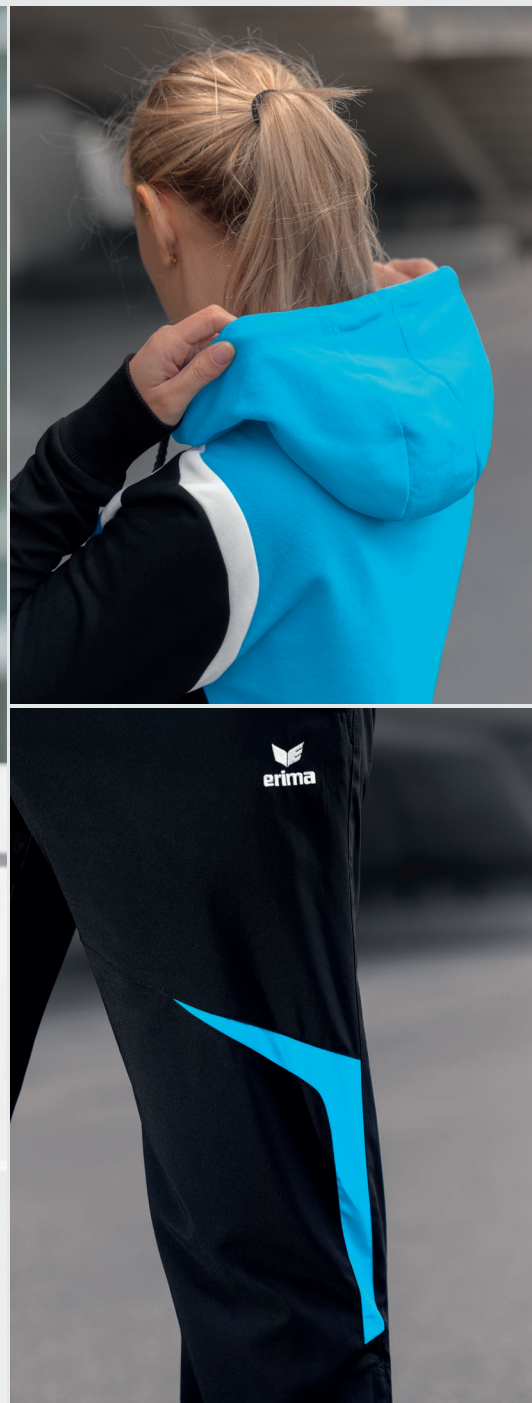

110631
noir/new royal

110633
noir/green

VESTE D'ENTRAÎNEMENT RAZOR 2.0 AVEC CAPUCHE

Veste à capuche moderne au look hors du commun.

- Coupe femme cintrée
- Textile fonctionnel et résistant à séchage rapide
- Bas de veste et manches avec galon élastique
- Poches latérales zippées
- Capuche avec doublure et cordon
- Variante pour enfants sans cordon dans la capuche

Composition: 100% polyester

PRIX ACTION
Femmes
EUR **29,-***

Femmes: T. 34-48 EUR ~~65,00*~~

SWEAT À CAPUCHE RAZOR 2.0

Sweat à capuche moderne pour le sport et les loisirs.

- Coupe femme cintrée
- Tissu en coton épais (270 g/m²) de haute qualité
- Intérieur non molletonné
- Poches latérales
- Capuche avec doublure

Composition: 80% coton, 20% polyester

PRIX ACTION
Femmes
EUR **29,-***

Femmes: T. 34-48 EUR ~~65,00*~~

PANTALON DE PRÉSENTATION RAZOR 2.0

Pantalon de présentation attrayant. Se combine parfaitement avec tous les hauts de la collection Teamline RAZOR 2.0.

- Coupe femme spécifique
- Microfibre élastique et à séchage rapide pour une liberté de mouvement optimale
- Poches latérales zippées
- Bas de pantalon droit zippé avec cordon de serrage

Composition: 100% polyester
Doublure: 100% polyester

PRIX ACTION
Femmes
EUR **19,-***

Femmes: T. 34-48 EUR ~~42,00*~~