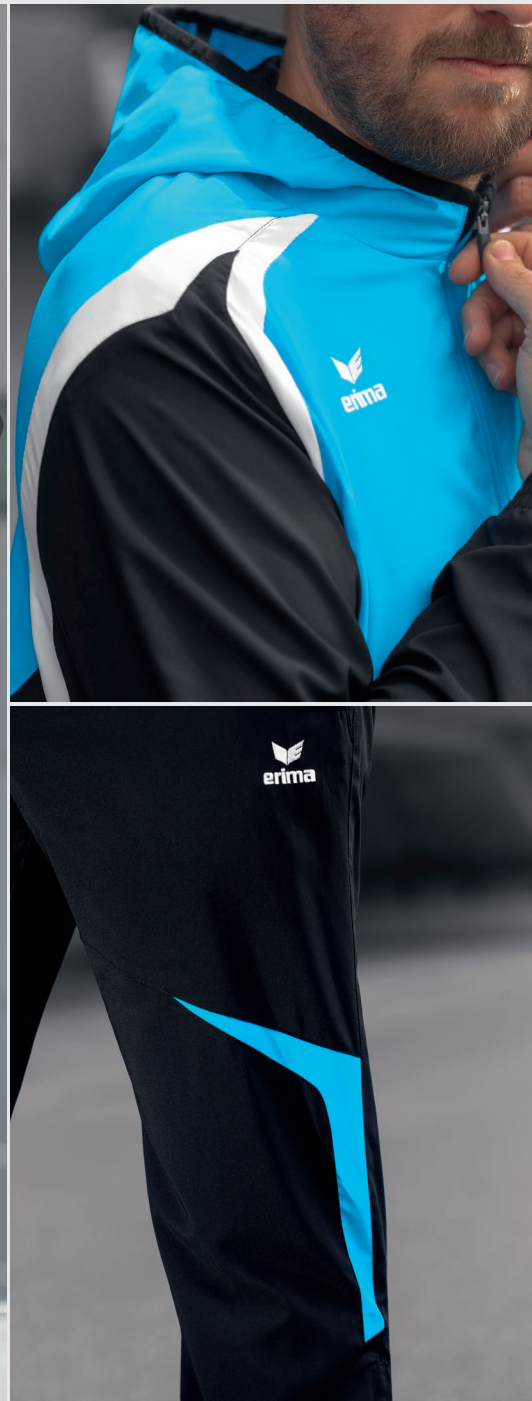

VESTE DE PRÉSENTATION RAZOR 2.0

Veste de présentation innovante avec capuche et look hors du commun.

- Microfibre élastique et à séchage rapide pour une liberté de mouvement optimale
- Capuche avec doublure
- Poches latérales zippées
- Bas de veste et manches avec galon élastique
- Doublure zippée pour un marquage optimal
- Se combine parfaitement avec le pantalon de présentation RAZOR 2.0

Composition: 100% polyester
Doublure: 100% polyester

PRIX ACTION
Enfants & Adultes
EUR 24,-*

Enfants: T. 128-164 EUR ~~55,00*~~
Adultes: T. S-XXXL EUR ~~63,00*~~

PANTALON DE PRÉSENTATION RAZOR 2.0

Pantalon de présentation attrayant. Se combine parfaitement avec tous les hauts de la collection Teamline RAZOR 2.0.

- Microfibre élastique et à séchage rapide pour une liberté de mouvement optimale
- Poches latérales zippées
- Bas de pantalon droit zippé avec cordon de serrage

Composition: 100% polyester
Doublure: 100% polyester

PRIX ACTION
Enfants & Adultes
EUR 19,-*

Enfants: T. 128-164 EUR ~~36,00*~~
Adultes: T. S-XXXL EUR ~~42,00*~~