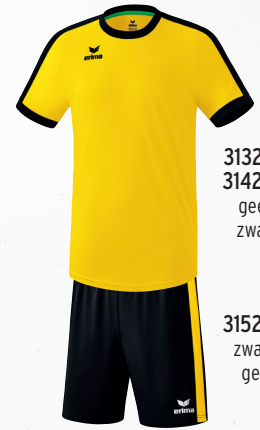

Korte mouw
Lange mouw

3132120
3142101
rood/
wit

3152101
rood/
wit

318003 3172102

3132121
3142102
wit/
zwart

3152102
wit/
zwart

318002 3172106

3132122
3142103
new royal/
wit

3152103
new royal/
wit

318004 3172104

3132123
3142104
geel/
zwart

3152104
zwart/
geel

318007 3172107

Korte mouw
Lange mouw

3132124
3142105
smaragd/
wit

3152105
smaragd/
wit

3182111 3172109

3132125
3142106
zwart/
wit

3152106
zwart/
wit

318001 3172101

3132126
3142107
new orange/
zwart

3152107
new orange/
zwart

3182113 3172101

3132127
3142108
new navy/
wit

3152108
new navy/
wit

3182114 3172110

Korte mouw
Lange mouw

3132128
3142109
slate grey/
wit

3152109
slate grey/
wit

3182115 3172106

3132129
3142110
curaçao/
zwart

3152110
curaçao/
zwart

318400 3172105

3132130
3142111
wit/
rood

3152101
rood/
wit

318002 3172102