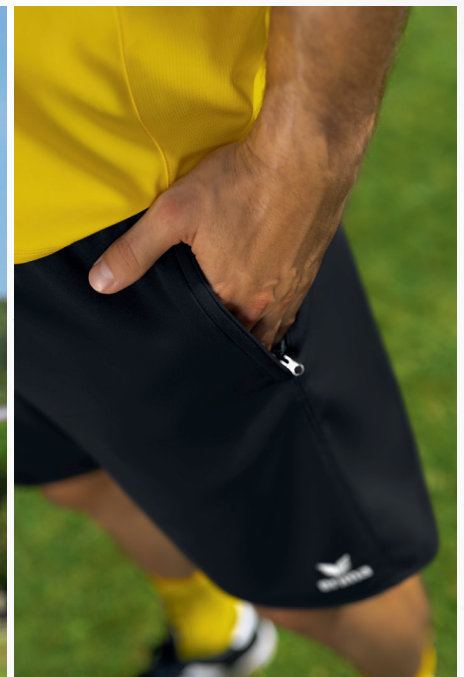

VERBORGEN RITZAKKEN AAN DE ZIJKANT