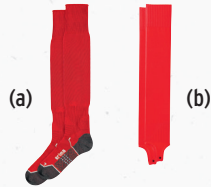

615409
zwart/
rood

(a) (b)

3180703 317003