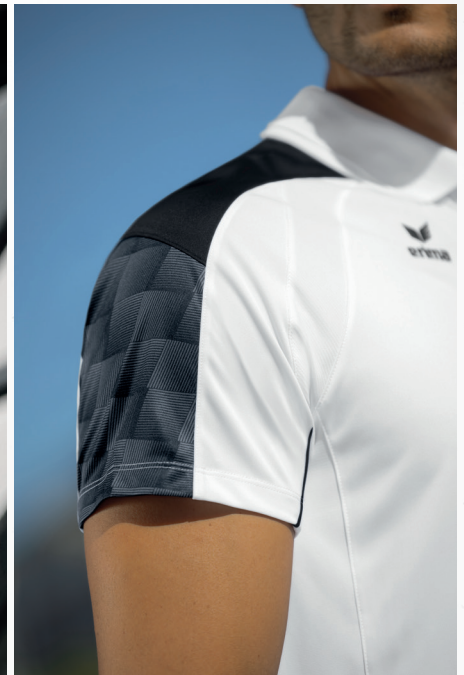

STIJLVOL DESIGN OP DE MOUWEN MET 3D-EFFECT