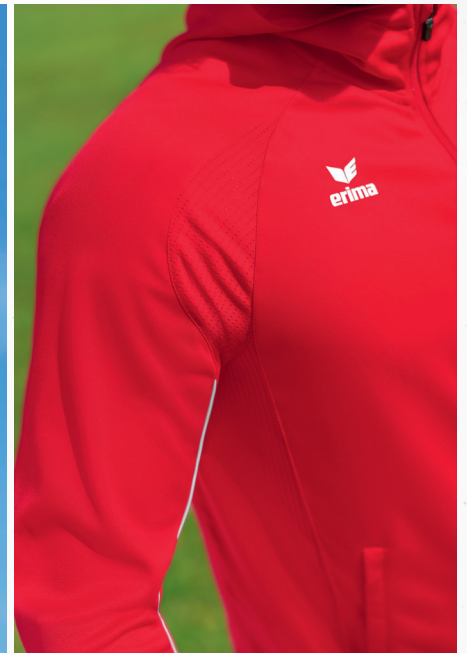

RAGLAN-SNIT EN ELASTISCHE INZETSTUKKEN
VOOR VOLLEDIGE BEWEGINGSVRIJHEID