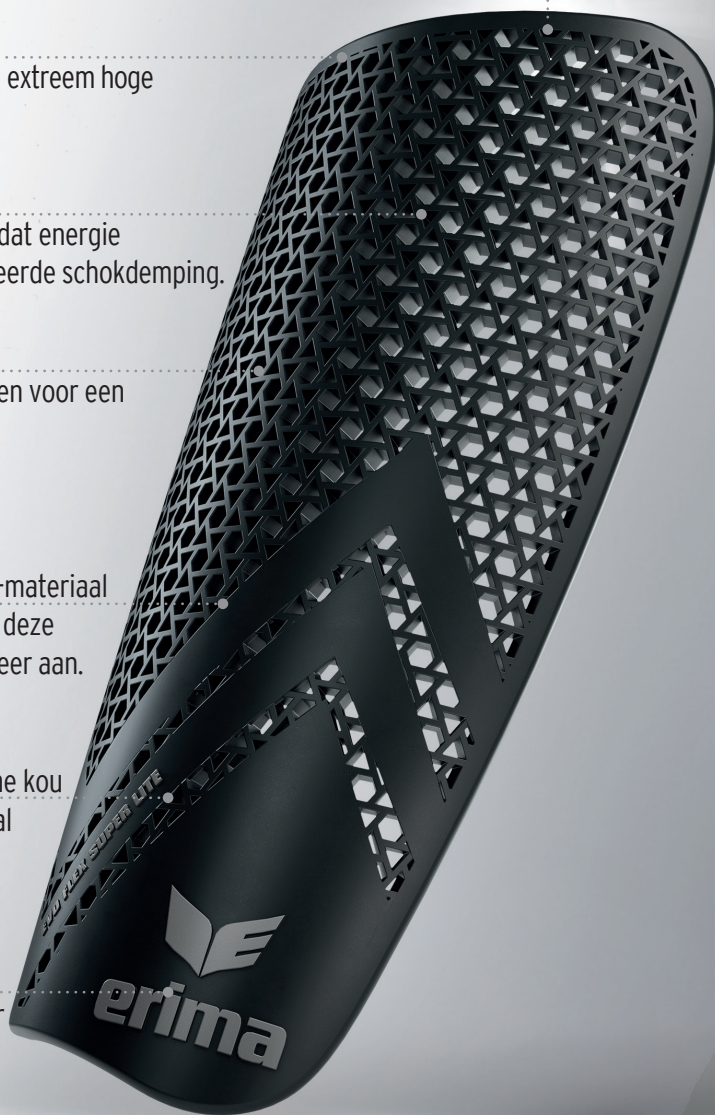

## ZELF HERSTELLEND

Ook na meerdere impacts blijft het ERIMA HASG-materiaal bruikbaar. Anders dan PU of EPS schuim, neemt deze scheenbeschermer zijn oorspronkelijke vorm weer aan.

## EVO FLEX SUPERLITE

De naam zegt alles! Superlichte, extreem flexibele scheenbeschermers met maximale schokdemping voor het beste spelgevoel. Bijna niet voelbaar en toch perfect beschermd. Je wilt niet meer zonder!