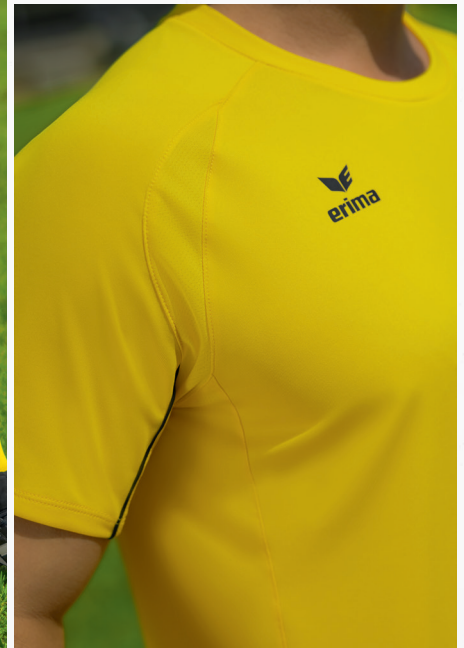

RAGLAN-SNIT EN ELASTISCHE INZETSTUKKEN VOOR VOLLEDIGE BEWEGINGSVRIJHEID

LIGA STAR TRAINING T-SHIRT

Robuust, elastisch, sneldrogend – gemaakt voor intensieve trainingen!

- Slijtvast functioneel materiaal
- Raglan snit en elastische inzetstukken voor maximale bewegingsvrijheid
- Contrasterende piping op de mouwen

Materiaal: 100% polyester
Inzetstukken: 92% polyester, 8% elastaan

Kinderen:	Mt. 104-164	EUR	20,-*
Volwassenen:	Mt. S-XXXXL	EUR	25,-*

TEAM SHORTS

Door de functionele eigenschappen en het eenvoudige design veelzijdig te gebruiken en te combineren.

- Slijtvast functioneel materiaal
- Elastische tailleband met trekkoord
- Zakken met ritsluiting opzij
- Zonder binnenslip

Materiaal: 100% polyester (gerecycled)

Kinderen:	Mt. 128-164	EUR	28,-*
Volwassenen:	Mt. S-XXXL	EUR	33,-*