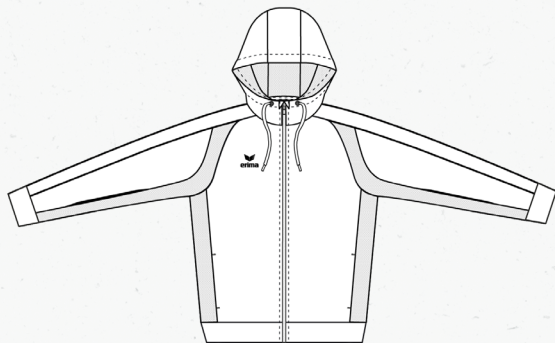

» Toutes les couleurs Pantone-C sont possibles sur demande.

CHOISISSEZ PARMIS CES STYLES

Exemples de la **TEAMLINE CELEBRATE 125**.

✔ Tous les styles peuvent être entièrement personnalisés.

TRAINING JACKET WITH HOOD
(Coupe EVO STAR)